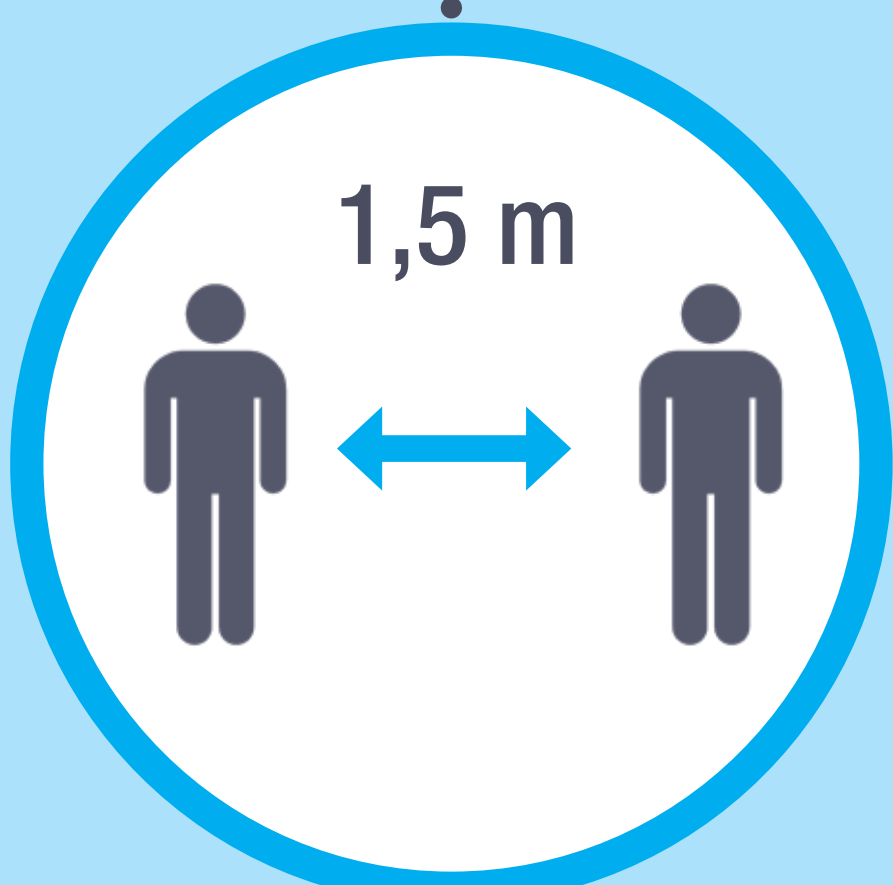

ONZE VOORZORGSMAATREGELEN VOOR UW VEILIGHEID

WIJ WERKEN SCHOON EN HOUDEN ONS AAN DE VOORSCHRIFTEN VAN DE RIVM:

- Minimaal 1,5 meter afstand
- Kom het liefst alleen
- Mensen die verkouden zijn of een verhoging hebben, graag bellen voor een nieuwe afspraak
- Geen handcontact
- Geen consumpties in de werkplaats
- Betalen met pinpas
- Afgifte sleutels in een plastic tasje
- Regelmatig handen wassen
- Raak zo weinig mogelijk producten aan
- Uw auto wordt ontsmet na onderhoud
- Verder vragen wij iedereen om kalm en respectvol te blijven
- Onze openingstijden blijven hetzelfde